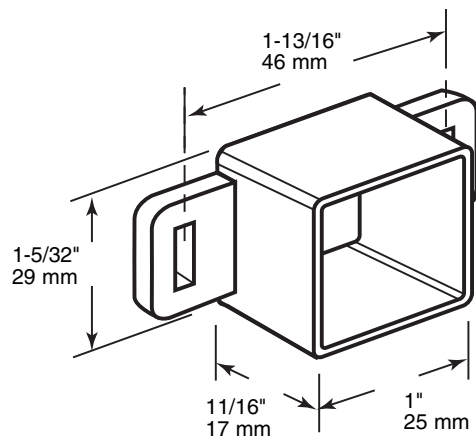

R-7143

Drawer track back plate

Carril de gaveta: Lámina trasera

Plaque arrière de glissière de tiroir

NOTE: Installation drawings are typical for this style of replacement part. They may not show a part identical to the one you are installing.

NOTA: Los dibujos para la instalación son genéricos para repuestos de este tipo; por lo que podrían no mostrar una pieza idéntica a la que usted esté instalando.

REMARQUE : Les dessins d'installation sont typiques pour ce style de pièce de rechange. Ils pourraient ne pas illustrer une pièce identique à celle que vous installez.