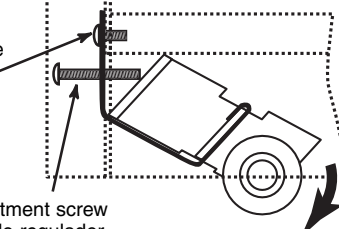

B-634

Sliding screen door tension roller

Puerta de malla deslizante: Rodillo de tensión

Rouleau à tension de ressort pour moustiquaire

NOTE: Installation drawings are typical for this style of replacement part. They may not show a part identical to the one you are installing.

NOTA: Los dibujos para la instalación son genéricos para repuestos de este tipo; por lo que podrían no mostrar una pieza idéntica a la que usted esté instalando.

REMARQUE : Les dessins d'installation sont typiques pour ce style de pièce de rechange. Ils pourraient ne pas illustrer une pièce identique à celle que vous installez.

B 634-INS

Lift and tilt out.
Levez et inclinez vers l'extérieur.
Levante e incline hacia fuera.

Mounting screw
Tornillo de montaje
Vis de montage

Adjustment screw
Tornillo regulador
Vis de réglage

Adjust rollers and strike if necessary.
Réglez les roulettes et la plaque de percussion si nécessaire.
Regule las ruedas y golpéelas si fuese necesario.