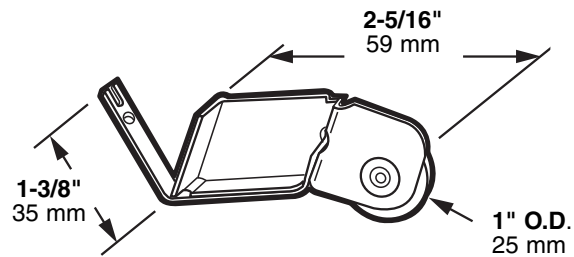

B-634

Sliding screen door tension roller

Puerta de malla deslizante: Rodillo de tensión

Rouleau à tension de ressort pour moustiquaire

NOTE: Installation drawings are typical for this style of replacement part. They may not show a part identical to the one you are installing.

NOTA: Los dibujos para la instalación son genéricos para repuestos de este tipo; por lo que podrían no mostrar una pieza idéntica a la que usted esté instalando.

REMARQUE : Les dessins d'installation sont typiques pour ce style de pièce de rechange. Ils pourraient ne pas illustrer une pièce identique à celle que vous installez.

B 634-INS

Lift and tilt out.
Levez et inclinez vers l'extérieur.
Levante e incline hacia fuera.

Mounting screw
Tornillo de montaje
Vis de montage

Adjustment screw
Tornillo regulador
Vis de réglage

Adjust rollers and strike if necessary.
Réglez les roulettes et la plaque de percussion si nécessaire.
Regule las ruedas y golpéelas si fuese necesario.