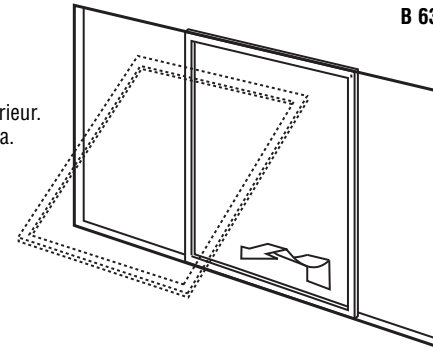

B-634

Sliding screen door tension roller

Puerta de malla deslizante: Rodillo de tensión

Rouleau à tension de ressort pour moustiquaire

NOTE: Installation drawings are typical for this style of replacement part. They may not show a part identical to the one you are installing.

NOTA: Los dibujos para la instalación son genéricos para repuestos de este tipo; por lo que podrían no mostrar una pieza idéntica a la que usted esté instalando.

REMARQUE : Les dessins d'installation sont typiques pour ce style de pièce de rechange. Ils pourraient ne pas illustrer une pièce identique à celle que vous installez.

B 634-INS

Lift and tilt out.
Levez et inclinez vers l'extérieur.
Levante e incline hacia fuera.

Mounting screw
Tornillo de montaje
Vis de montage

Adjustment screw
Tornillo regulador
Vis de réglage

Adjust rollers and strike if necessary.
Réglez les roulettes et la plaque de percussion si nécessaire.
Regule las ruedas y golpéelas si fuese necesario.